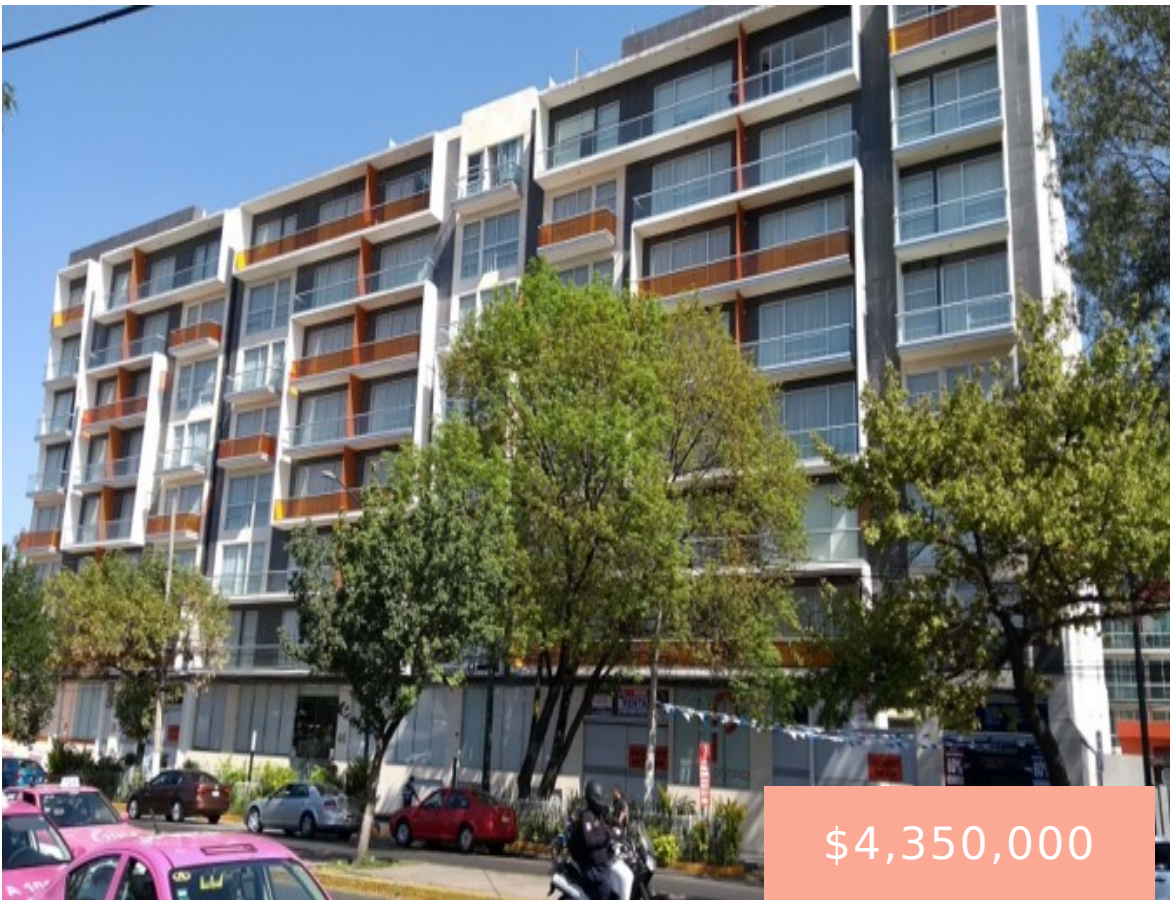

DEPARTAMENTO EN VENTA, CALLE LAGO HIELMAR, COLONIA MODELO PENSIL, MIGUEL HIDALGO; CDMX

<https://viveinmobi.com>

Lago Hielmar 44,
Modelo Pensil,
Miguel Hidalgo,
11450 Ciudad de México, CDMX,
México

\$4,350,000

Departamento en venta, calle Lago Hielmar, colonia Modelo Pensil, Miguel Hidalgo; CDMX. 2 recámaras, desarrollo Frontera Polanco.

- 2 Recámaras
- 2 baños
- Departamento
- Residencial
- En venta
- 77 m²

Baños : 2 baños

Área, m²: 77 m²

Detalles del edificio

Recubrimiento de piso : Loseta cerámica, Porcelanato

Servicios y características

Comodidades : Gimnasio, Ludoteca, Salón social

Características: Bodega, Closets, Cocina equipada