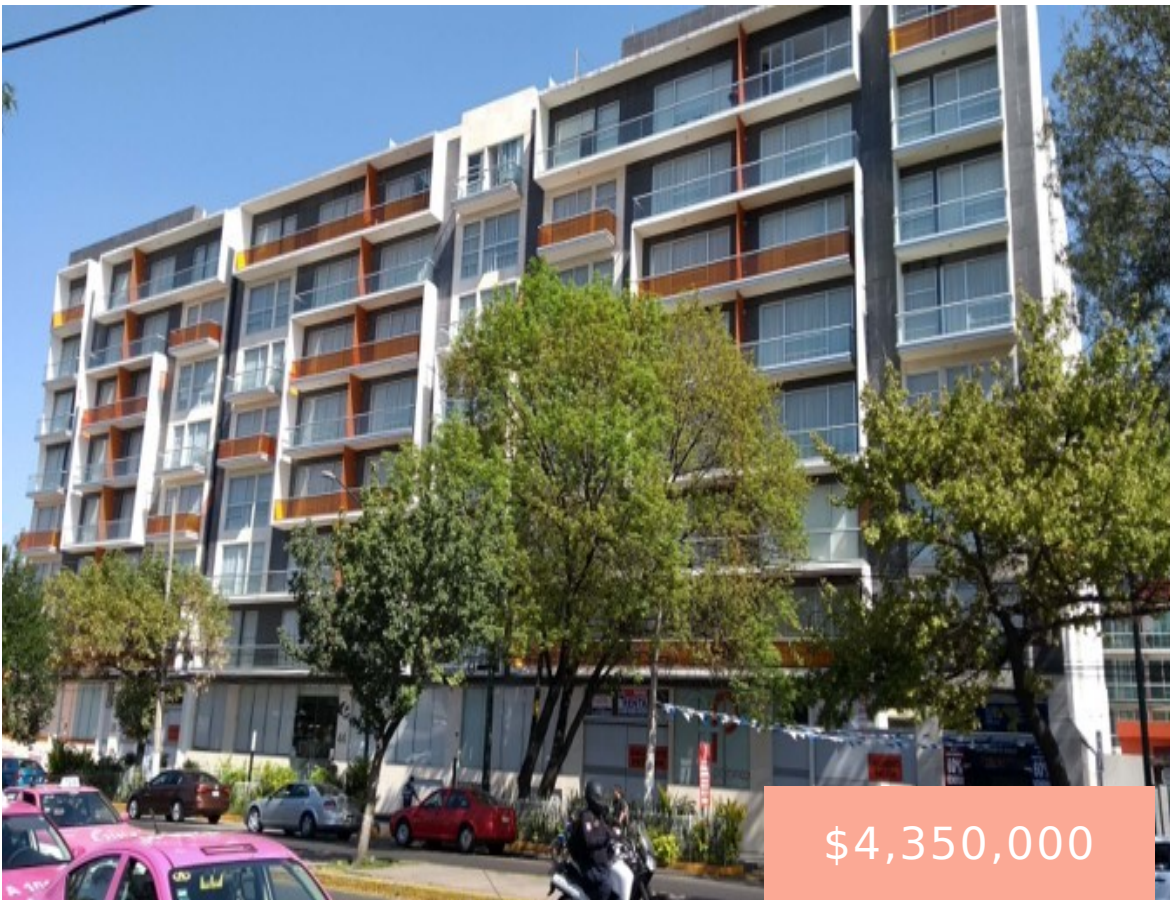

# DEPARTAMENTO EN VENTA, CALLE LAGO HIELMAR, COLONIA MODELO PENSIL, MIGUEL HIDALGO; CDMX

<https://viveinmobi.com>

Lago Hielmar 44,  
Modelo Pensil,  
Miguel Hidalgo,  
11450 Ciudad de México, CDMX,  
México

\$4,350,000

Departamento en venta, calle Lago Hielmar, colonia Modelo Pensil, Miguel Hidalgo; CDMX. 2 recámaras, desarrollo Frontera Polanco.

- 2 Recámaras
- 2 baños
- Departamento
- Residencial
- En venta
- 77 m<sup>2</sup>