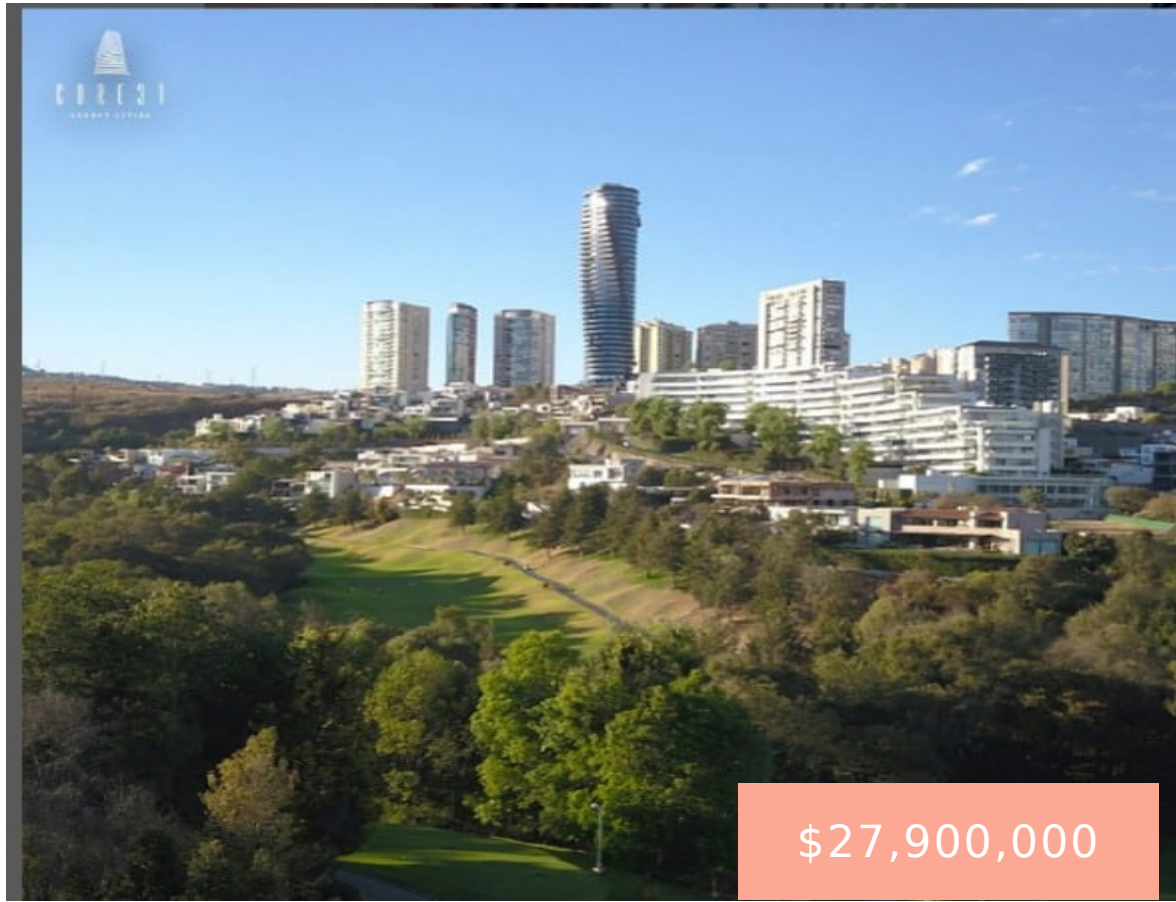

DEPARTAMENTOS DE LUJO EN VENTA, PRIVADA DE LA CUMBRE 1, BOSQUE REAL, NAUCALPAN DE JUÁREZ, ESTADO DE MÉXICO

<https://viveinmobi.com>

Priv. de la Cumbre 1, Bosque Real, 52774 Naucalpan de Juárez, Méx., México

\$27,900,000

Departamentos de lujo en venta entrega inmediata, Privada de la Cumbre 1, Bosque Real, Naucalpan de Juárez, EDOMEX. Amenidades premium.

- 4 Recámaras
- Departamento
- Residencial
- En venta
- 460 m²