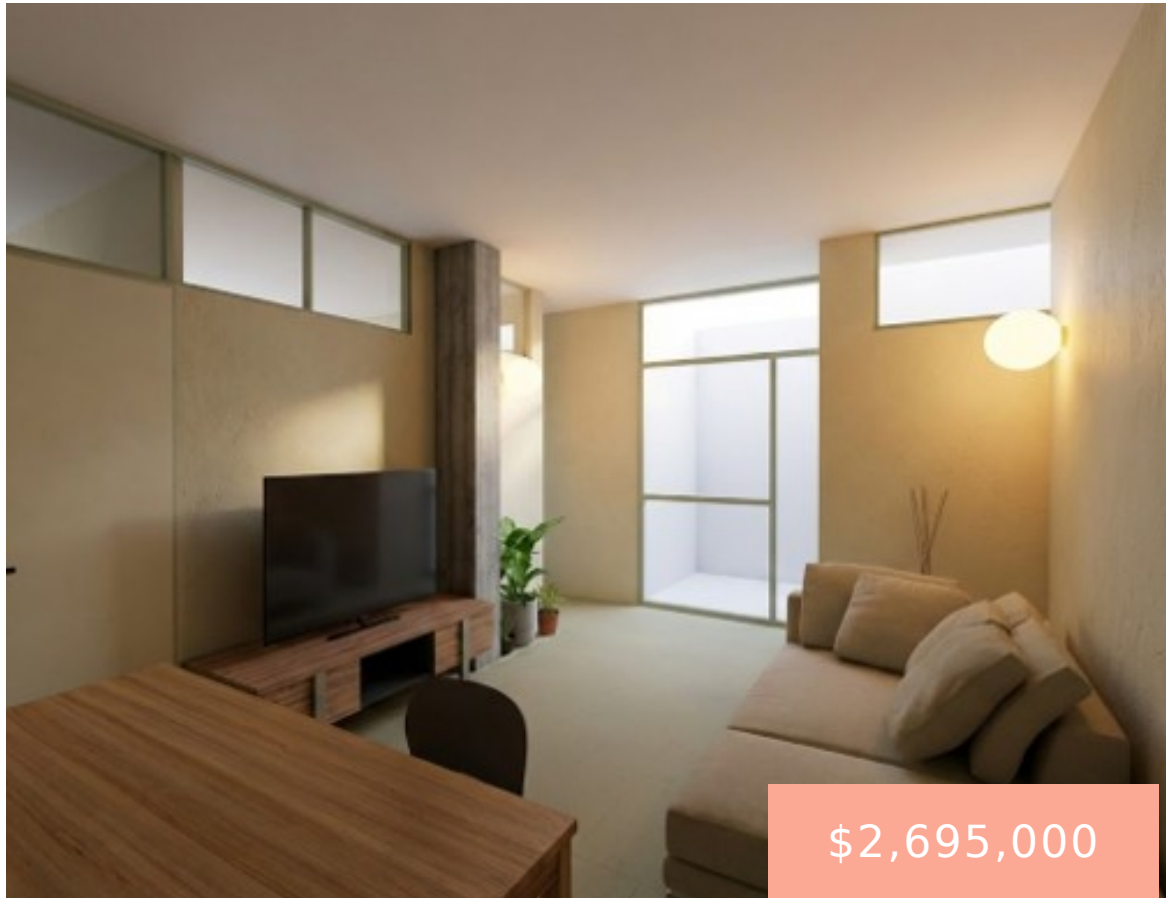

Porfirio Parra 35,
Obrera,
Cauhtémoc,
06800 Ciudad de
México, CDMX,
México

DEPARTAMENTOS EN VENTA EN CUAUHTÉMOC, CDMX; OBRERA, PORFIRIO PARRA 35

<https://viveinmobi.com>

\$2,695,000

Estrena departamento en Col. Obrera, CDMX. De 45 a 66 m², 1-2 recámaras, balcones hasta 22 m² y bodega. ¡Vive en el corazón de la Cuauhtémoc!

- 2 Recámaras
- Departamento
- Residencial
- En venta
- 45 m²

Lo esencial

vive
inmobiliaria

Fecha Agregada : hace 5 meses

Categoría: Residencial

Dormitorios: 2 Recámaras

Brochure:

PORFIRIO-35.pdf 9,88 MB

Estado: En venta

Tipo: Departamento

Área, m²: 45 m²

Servicios y características

Comodidades : Balcón, Bodega, Patio

vive
inmobiliaria