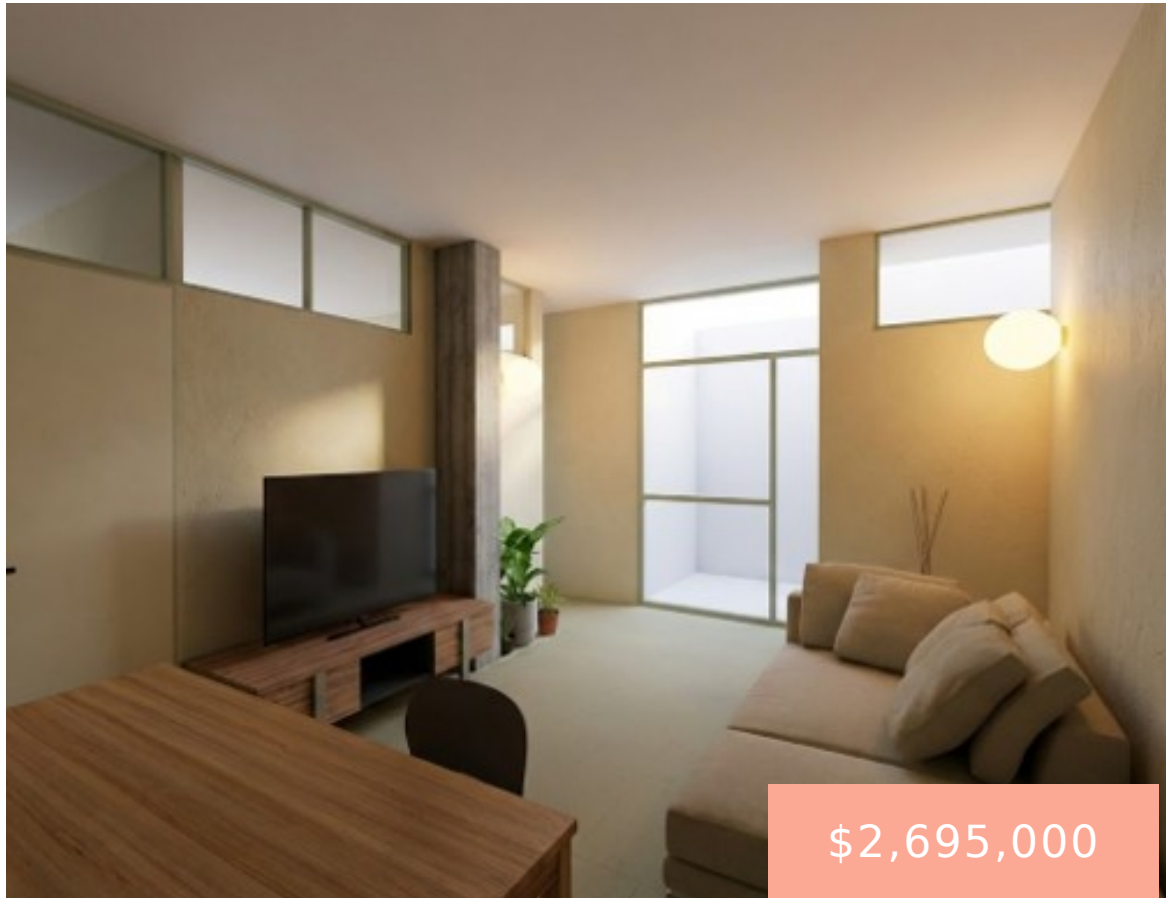

Porfirio Parra 35,
Obrera,
Cauhtémoc,
06800 Ciudad de
México, CDMX,
México

DEPARTAMENTOS EN VENTA EN CUAUHTÉMOC, CDMX; OBRERA, PORFIRIO PARRA 35

<https://viveinmobi.com>

\$2,695,000

Estrena departamento en Col. Obrera, CDMX. De 45 a 66 m², 1-2 recámaras, balcones hasta 22 m² y bodega. ¡Vive en el corazón de la Cuauhtémoc!

- 2 Recámaras
- Departamento
- Residencial
- En venta
- 45 m²

Lo esencial

vive
inmobiliaria

Fecha Agregada : hace 2 meses

Categoría: Residencial

Dormitorios: 2 Recámaras

Brochure:

PORFIRIO-35.pdf 9,88 MB

Estado: En venta

Tipo: Departamento

Área, m²: 45 m²

Servicios y características

Comodidades : Balcón, Bodega, Patio

vive
inmobiliaria