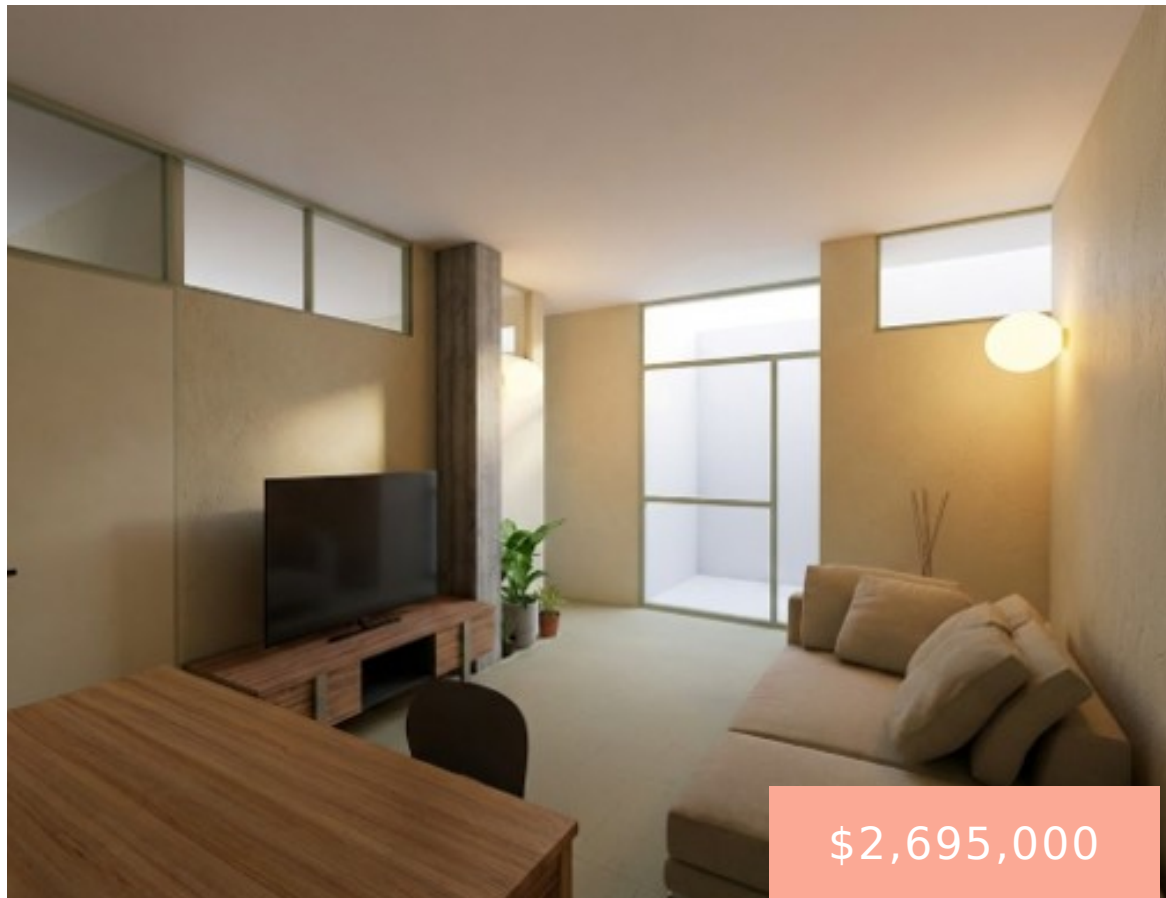

Porfirio Parra 35,
Obrera,
Cauhtémoc,
06800 Ciudad de
México, CDMX,
México

DEPARTAMENTOS EN VENTA EN CUAUHTÉMOC, CDMX; OBRERA, PORFIRIO PARRA 35

<https://viveinmobi.com>

\$2,695,000

- 2 Recámaras
- Departamento
- Residencial
- En venta
- 45 m²

Estrena departamento en Col. Obrera, CDMX. De 45 a 66 m², 1-2 recámaras, balcones hasta 22 m² y bodega. ¡Vive en el corazón de la Cuauhtémoc!

Lo esencial

vive
inmobiliaria

Fecha Agregada : hace 3 meses

Categoría: Residencial

Dormitorios: 2 Recámaras

Brochure:

PORFIRIO-35.pdf 9,88 MB

Estado: En venta

Tipo: Departamento

Área, m²: 45 m²

Servicios y características

Comodidades : Balcón, Bodega, Patio